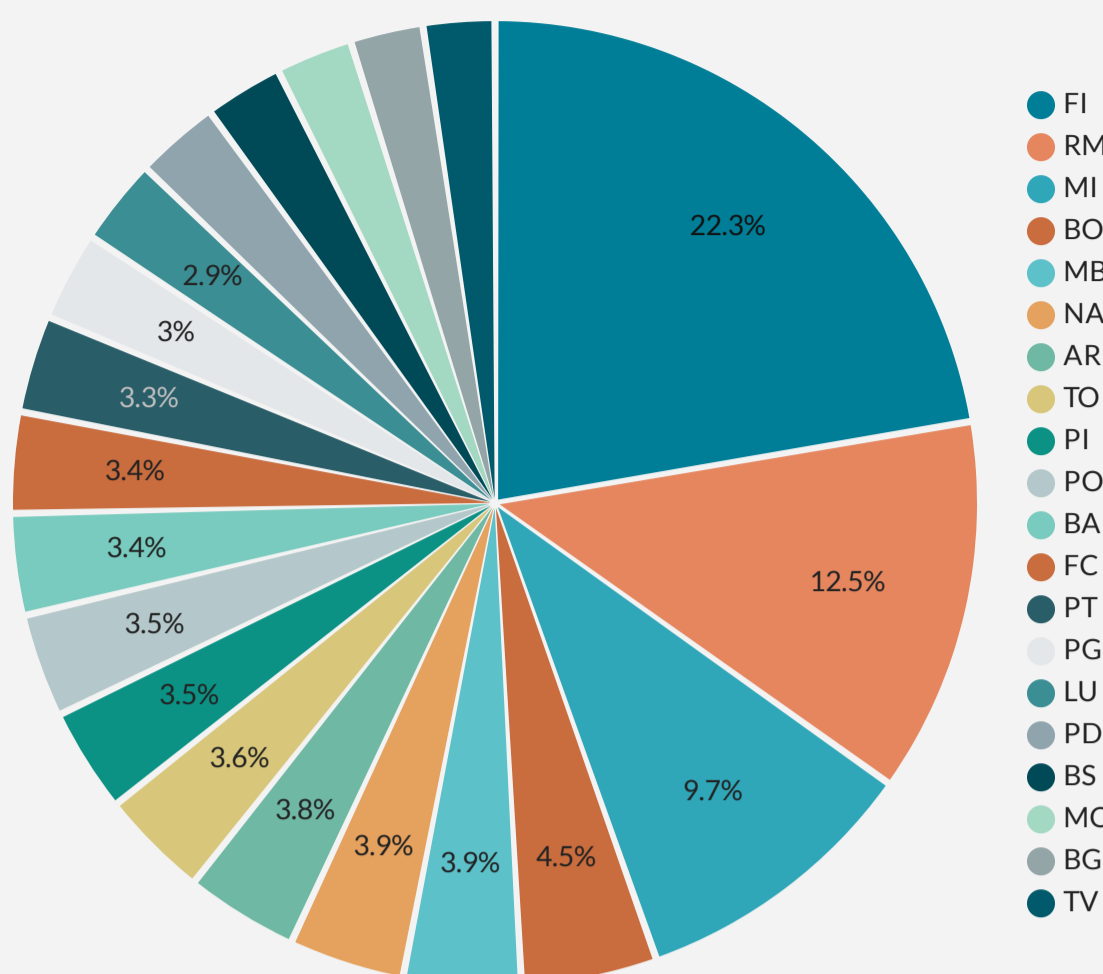

Iscritti Italiani per provincia

Prime 20 province

	Provincia	totale
1.	FI	952
2.	RM	536
3.	MI	416
4.	BO	194
5.	MB	168
6.	NA	165
7.	AR	161
8.	TO	155
9.	PI	149
10.	PO	148
11.	BA	145
12.	FC	144
13.	PT	139
14.	PG	128
15.	LU	123
16.	PD	120
17.	BS	112
18.	MO	110
19.	BG	104
20.	TV	102

Iscritti per Nazionalità

Prime 20 nazionalità

NAZIONALITA	totale
ITA	7.498
FRA	1.944
GBR	1.179
BEL	431
GER	323
ESP	312
NED	236
USA	234
SUI	217
IRL	188
POL	160
AUT	152
GRE	99
POR	83
ROU	73
SWE	70
HUN	70
DEN	67
MAR	58

Iscritti per sesso