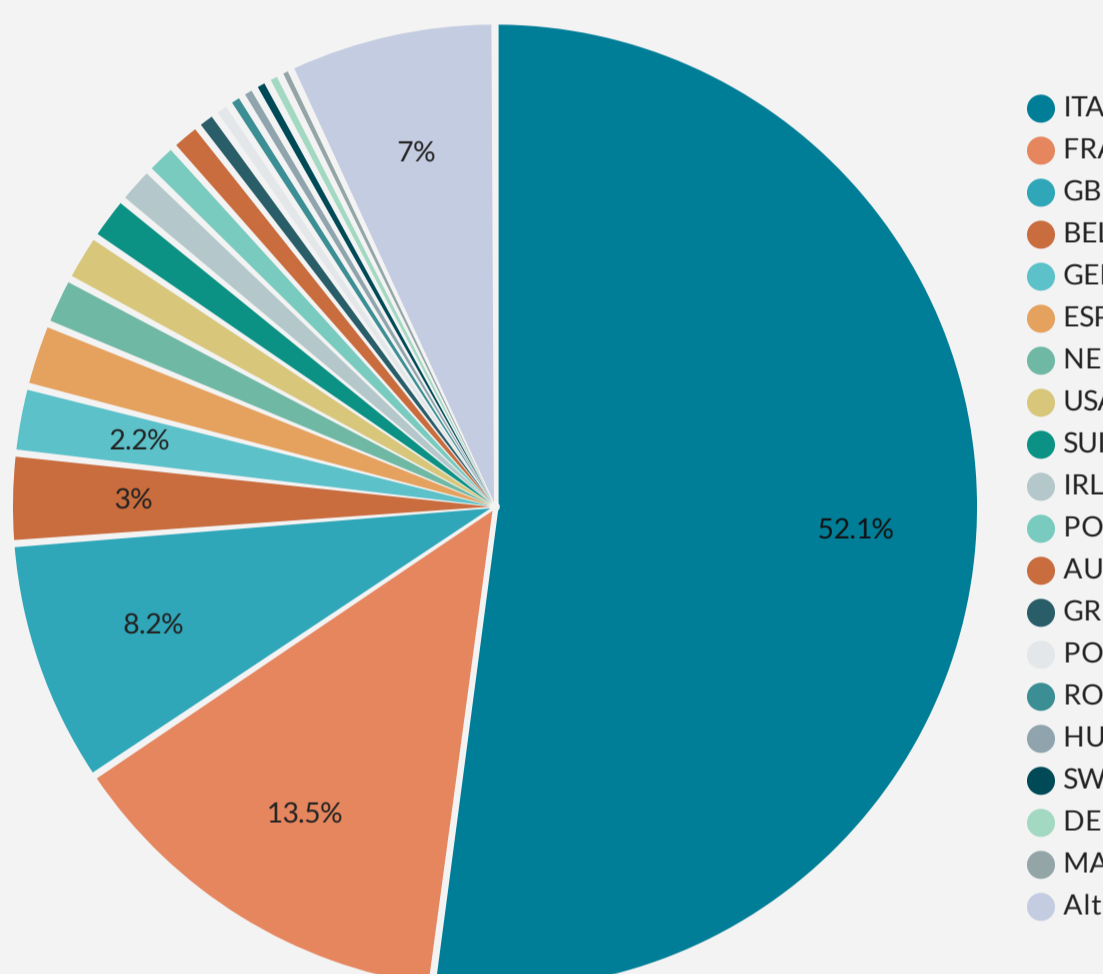

Iscritti Italiani per provincia

Prime 20 province

	Provincia	totale
1.	FI	952
2.	RM	536
3.	MI	416
4.	BO	194
5.	MB	168
6.	NA	165
7.	AR	161
8.	TO	155
9.	PI	149
10.	PO	148
11.	BA	145
12.	FC	144
13.	PT	139
14.	PG	128
15.	LU	123
16.	PD	120
17.	BS	112
18.	MO	110
19.	BG	104
20.	TV	102

Iscritti per Nazionalità

Prime 20 nazionalità

NAZIONALITA	totale
ITA	7.498
FRA	1.944
GBR	1.179
BEL	431
GER	323
ESP	312
NED	236
USA	234
SUI	217
IRL	188
POL	160
AUT	152
GRE	99
POR	83
ROU	73
SWE	70
HUN	70
DEN	67
MAR	58

Iscritti per sesso