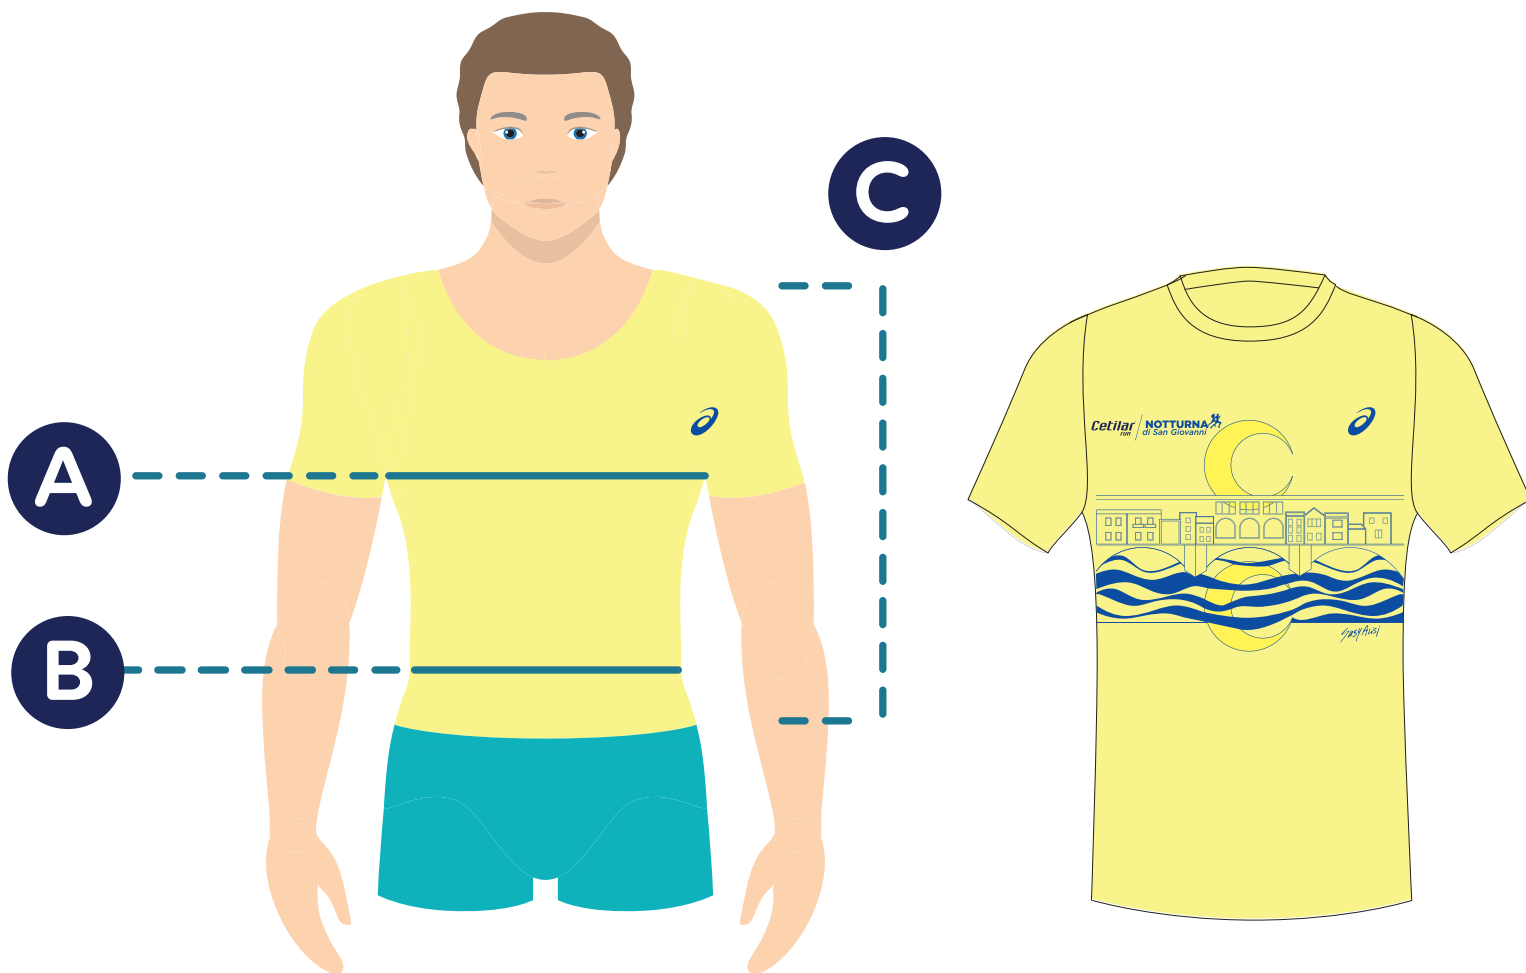

Cetilar
run

NOTTURNA
di San Giovanni

	S	M	L	XL
A	98	106	114	120
B	98	102	108	116
C	69	70	73	75